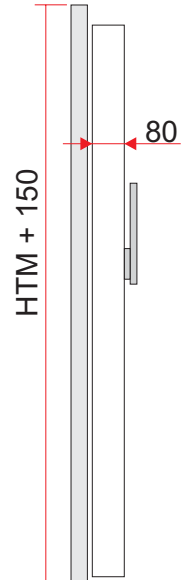

DÖRRBLADET:

Kylport	80 mm	K-värde
Frysport	120 mm	K-värde

80 mm alt. 120 mm tjock med högtrycks injecerad freonfri polyurethane isolering samt en bruten köldbrygga av nylon. Ytbeläggning av rostfritt stål cirkelborstad, vertikalborstad eller vitlackerad galvaniserad stålplåt RAL 9010.

TILLVAL:

- Urtag för glidstångsbana.

KARM: Karmen bekläses med samma ytmaterial som väljs till dörrbladet. Aluminiumtröskel som standard.

VÄRME: (FRYSS) Komplet 240 V värmekabel med oval plastprofil som utgör bruten köldbrygga samt tätar mot dörrbladets lister. Levereras med värmetröskel som sänks ned igolvet. 25 W per meter.

Compact Kylrumsdörr

Standard storlekar

HTM: Enkelflyglig	Parflyglig
800 x 1900 mm	1400 x 2000 mm
900 x 2000 mm	1500 x 2000 mm
1000 x 2000 mm	1600 x 2000 mm
1100 x 2000 mm	☞☞ x ☞☞
1200 x 2000 mm	2800 x 2000 mm

Dörrblad kan även måttbeställas efter önskemål.

Compact Frysrumsdörr

Standard storlekar

HTM: Enkelflyglig	Parflyglig
800 x 1900 mm	1400 x 2000 mm
900 x 2000 mm	1500 x 2000 mm
1000 x 2000 mm	1600 x 2000 mm
1100 x 2000 mm	☞☞ x ☞☞
1200 x 2000 mm	2800 x 2000 mm