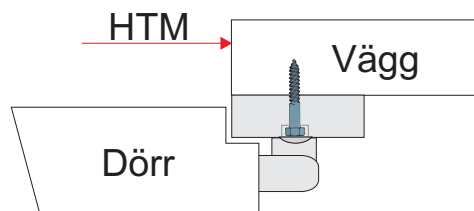

Compact Kylrumsdörr

Standard storlekar

HTM: Enkelflyglig	Parflyglig
800 x 1900 mm	1400 x 2000 mm
900 x 2000 mm	1500 x 2000 mm
1000 x 2000 mm	1600 x 2000 mm
1100 x 2000 mm	☞☞ x ☞☞
1200 x 2000 mm	2800 x 2000 mm

Dörrblad kan även måttbeställas efter önskemål.

Compact Frysrumsdörr

Standard storlekar

HTM: Enkelflyglig	Parflyglig
800 x 1900 mm	1400 x 2000 mm
900 x 2000 mm	1500 x 2000 mm
1000 x 2000 mm	1600 x 2000 mm
1100 x 2000 mm	☞☞ x ☞☞
1200 x 2000 mm	2800 x 2000 mm

Dörrblad kan även måttbeställas efter önskemål.

DETALJ BILDER

1. Yttre handtag, std låsbart

2. Inre handtag, låsklack i karm

3. Stigande gångjärn

4. RFR alt. lackerad yta

MAINGATE INDUSTRIDÖRRAR AB

MAINGATE AB
Box 1066
186 26 Vallentuna