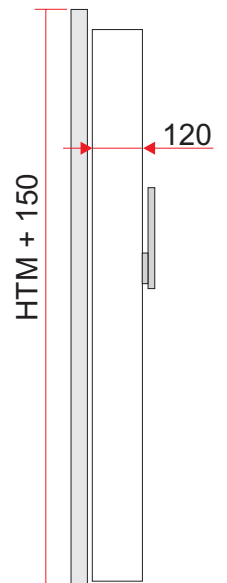

DÖRRBLADET:

Kylport	80 mm	K-värde
Frysport	120 mm	K-värde

80 mm alt. 120 mm tjock med högtrycks injecerad freonfri polyurethane isolering samt en bruten köldbrygga av nylon. Ytbeläggning av rostfritt stål cirkelborstad, vertikalborstad eller vitlackerad galvaniserad stålplåt RAL 9010.

Compact Kylrumsdörr

Standard storlekar

HTM: Enkelflyglig	Parflyglig
800 x 1900 mm	1400 x 2000 mm
900 x 2000 mm	1500 x 2000 mm
1000 x 2000 mm	1600 x 2000 mm
1100 x 2000 mm	☞☞ x ☞☞
1200 x 2000 mm	2800 x 2000 mm

Dörrblad kan även måttbeställas efter önskemål.

Compact Frysrumsdörr

Standard storlekar

HTM: Enkelflyglig	Parflyglig
800 x 1900 mm	1400 x 2000 mm
900 x 2000 mm	1500 x 2000 mm
1000 x 2000 mm	1600 x 2000 mm
1100 x 2000 mm	☞☞ x ☞☞
1200 x 2000 mm	2800 x 2000 mm

Dörrblad kan även måttbeställas efter önskemål.

DETALJ BILDER

1. Yttre handtag, std låsbart

2. Inre handtag, låsklack i karm

3. Stigande gångjärn

4. RFR alt. lackerad yta

MAINGATE INDUSTRIDÖRRAR AB

MAINGATE AB
Box 1066
186 26 Vallentuna