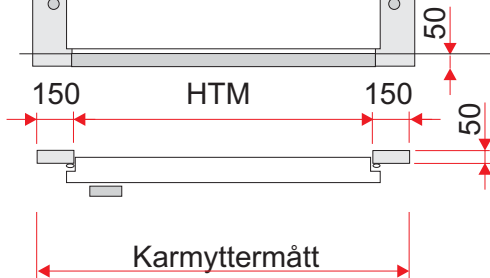

Compact Kylrumsdörr

Standard storlekar

HTM: Enkelflyglig	Parflyglig
800 x 1900 mm	1400 x 2000 mm
900 x 2000 mm	1500 x 2000 mm
1000 x 2000 mm	1600 x 2000 mm
1100 x 2000 mm	☞☞ x ☞☞
1200 x 2000 mm	2800 x 2000 mm

Dörrblad kan även måttbeställas efter önskemål.

Compact Frysrumsdörr

Standard storlekar

HTM: Enkelflyglig	Parflyglig
800 x 1900 mm	1400 x 2000 mm
900 x 2000 mm	1500 x 2000 mm
1000 x 2000 mm	1600 x 2000 mm
1100 x 2000 mm	☞☞ x ☞☞
1200 x 2000 mm	2800 x 2000 mm

Dörrblad kan även måttbeställas efter önskemål.

DETALJ BILDER

1. Yttre handtag, std låsbart

2. Inre handtag, låsklack i karm

3. Stigande gångjärn

4. RFR alt. lackerad yta

MAINGATE INDUSTRIDÖRRAR AB

MAINGATE AB
Box 1066
186 26 Vallentuna