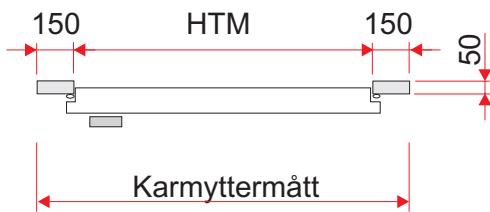

LÅS: Cylinderlås med eurocylinder, nödöppning från insida..

Vid offert erhålls ritning på var dörr med bild på valda beslag, måttangivelser för vald karmtyp samt fri öppning vid uppställda dörrblad. MainGate förbehåller sig rätten att ändra konstruktion i syfte att förbättra produkten.

Compact Kylrumsdörr

Standard storlekar

HTM: Enkelflyglig	Parflyglig
800 x 1900 mm	1400 x 2000 mm
900 x 2000 mm	1500 x 2000 mm
1000 x 2000 mm	1600 x 2000 mm
1100 x 2000 mm	☞☞ x ☞☞
1200 x 2000 mm	2800 x 2000 mm

Dörrblad kan även måttbeställas efter önskemål.

Compact Frysrumsdörr

Standard storlekar

HTM: Enkelflyglig	Parflyglig
800 x 1900 mm	1400 x 2000 mm
900 x 2000 mm	1500 x 2000 mm
1000 x 2000 mm	1600 x 2000 mm
1100 x 2000 mm	☞☞ x ☞☞
1200 x 2000 mm	2800 x 2000 mm