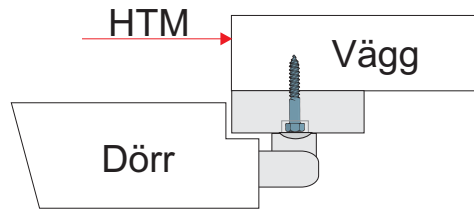

Compact Kylrumsdörr

Standard storlekar

HTM: Enkelflyglig	Parflyglig
800 x 1900 mm	1400 x 2000 mm
900 x 2000 mm	1500 x 2000 mm
1000 x 2000 mm	1600 x 2000 mm
1100 x 2000 mm	☞☞ x ☞☞
1200 x 2000 mm	2800 x 2000 mm

Dörrblad kan även måttbeställas efter önskemål.